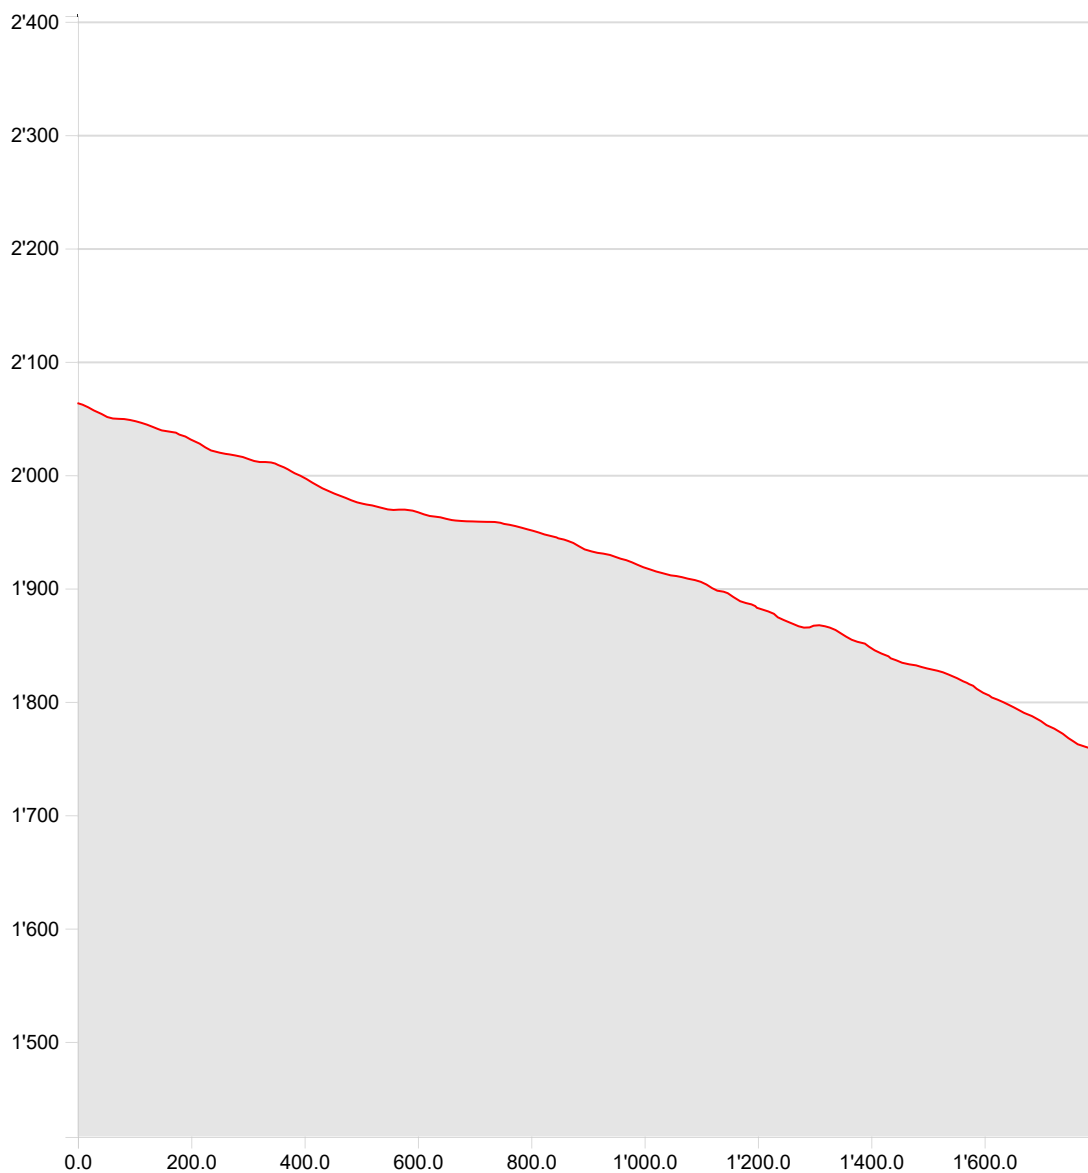

Altro Ravina Trail

Distanza	1.79 km	Alt. min/mas	1'758 m/2'063 m
Salite/discese	2 m/308 m	Nessuna indicazione del tempo	-