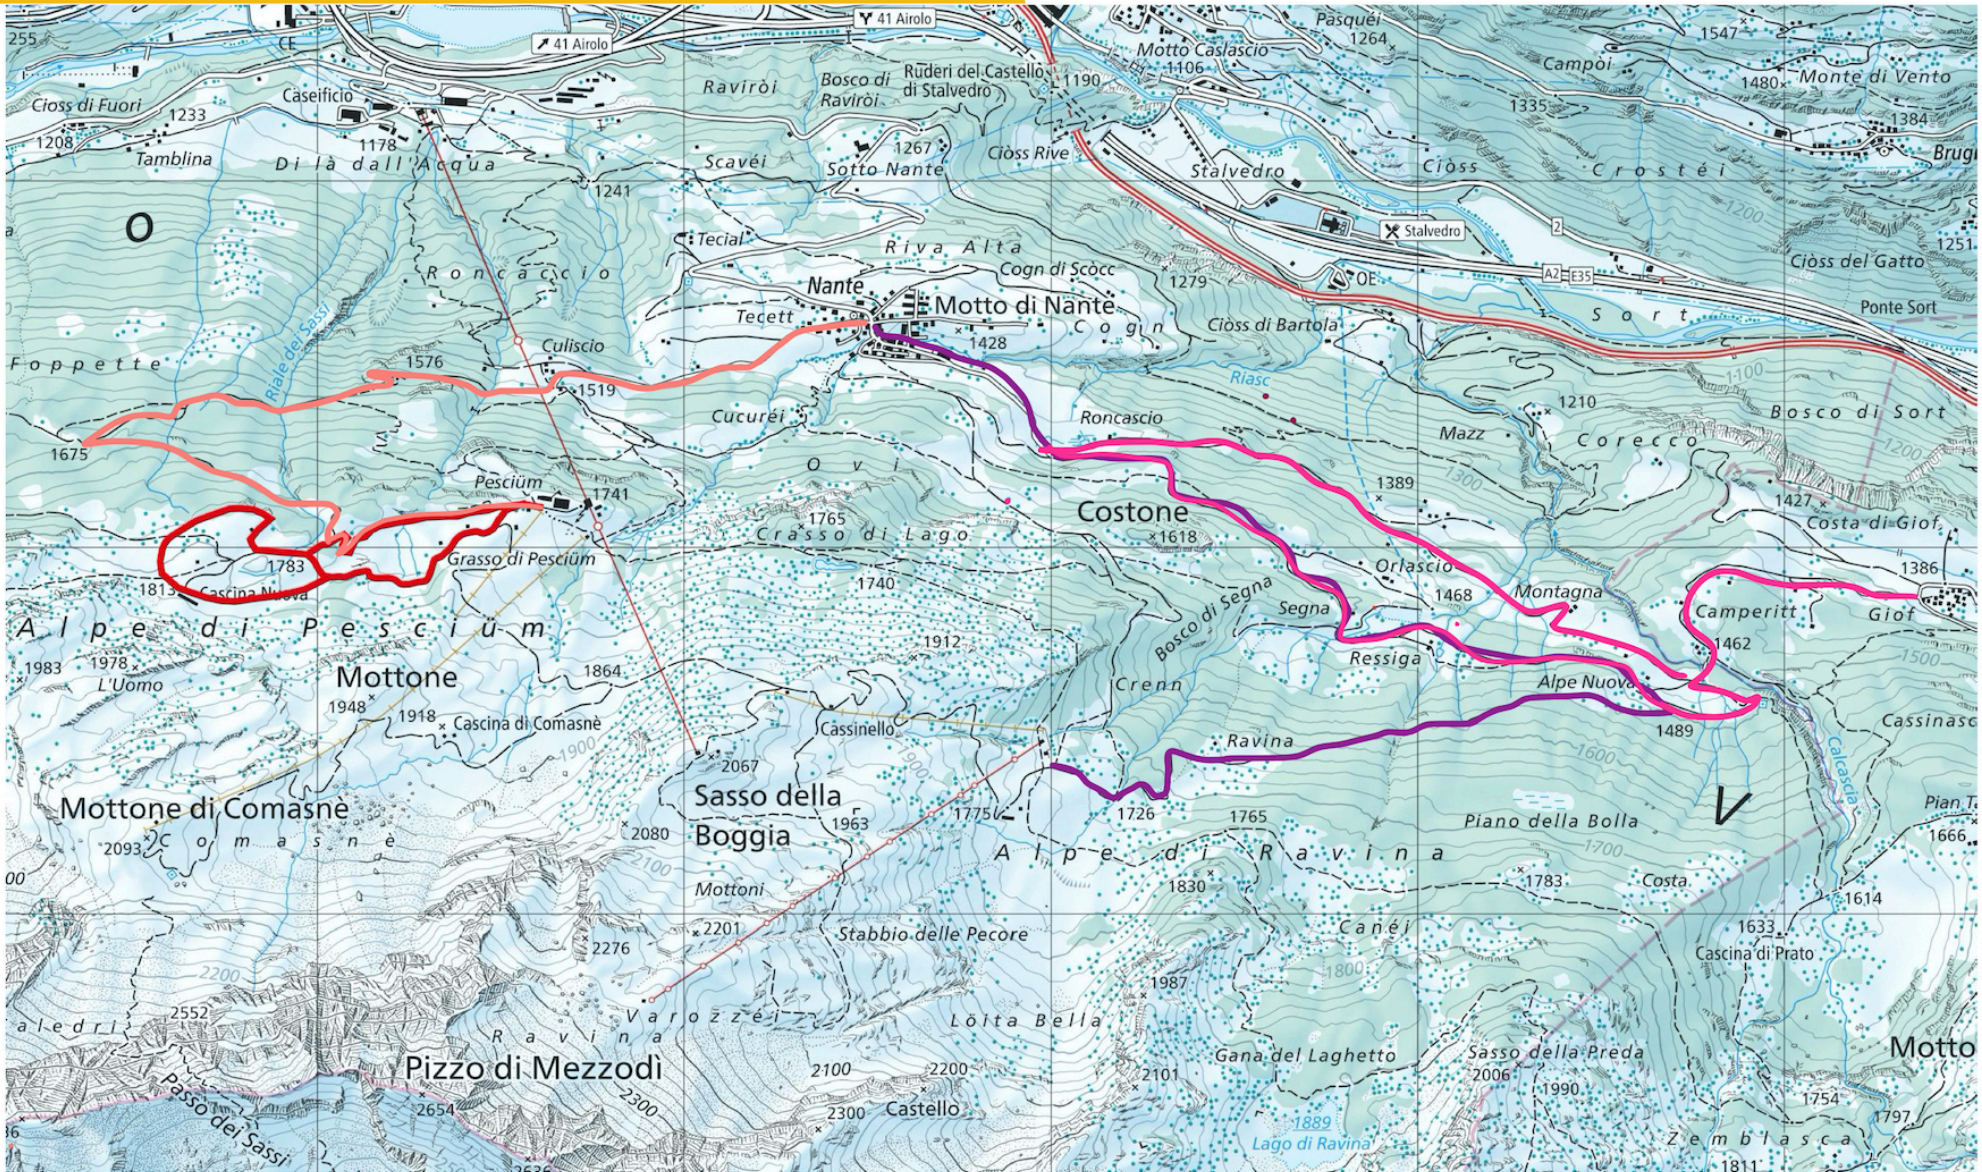

#airolopescium

# Airolo SENTIERI INVERNALI

Sentiero  (4km)  
Nante - Pescium

Sentiero  (2.7km)  
Pescium - Cascina Nuova

Sentiero  (8km)  
Nante - Giof

Sentiero  (4km)  
Nante - Ravina

Geodaten © swisstopo (5704)  
200m  
Scala 1:20'000